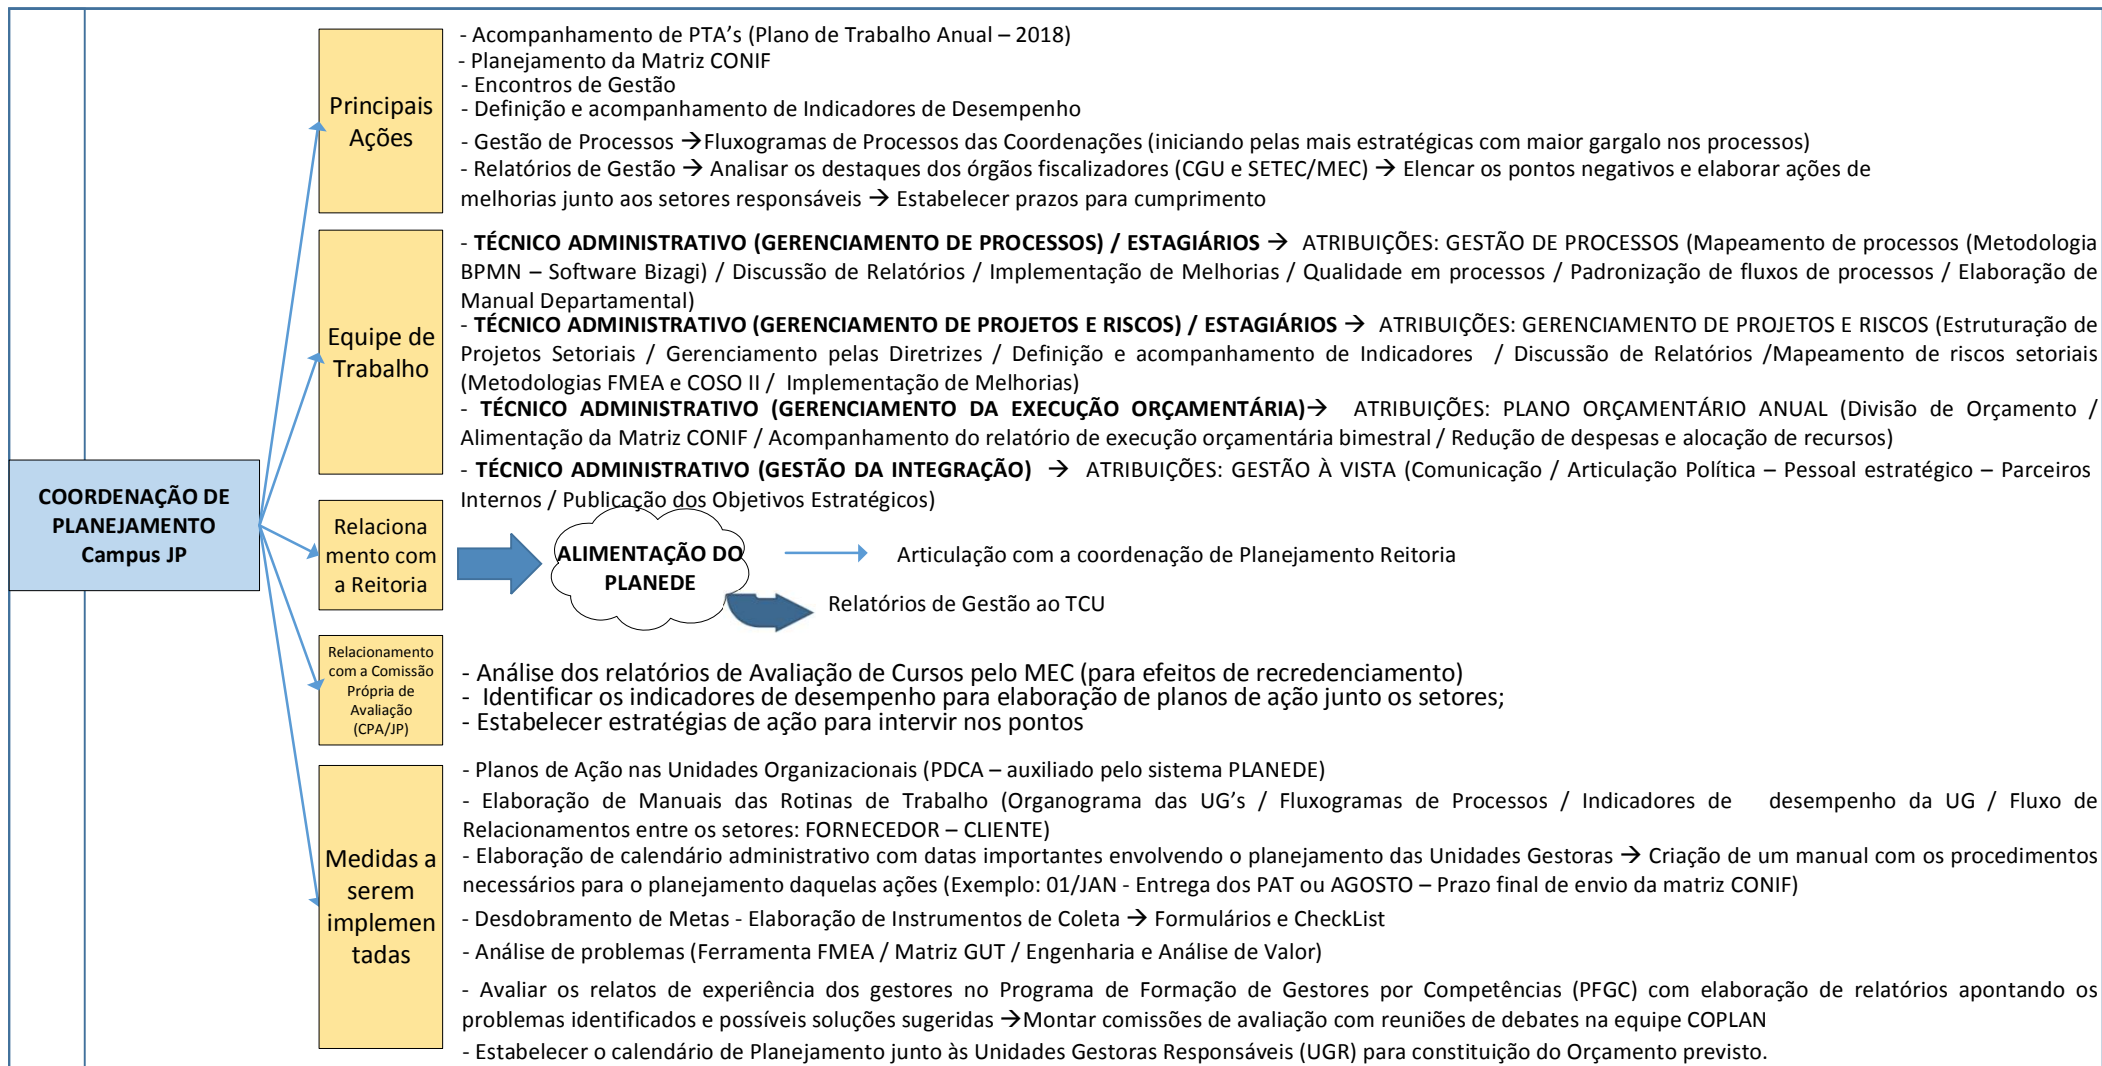

# COORDENAÇÃO DE PLANEJAMENTO CAMPUS JP

SISTEMA DE GESTÃO INTEGRADO

ESTUTURAÇÃO DAS ATIVIDADES DA COORDENAÇÃO DE PLANEJAMENTO

SETOR RESPONSÁVEL	SETOR ANALISADO	ATIVIDADE	FUNÇÃO	FUNCIONÁRIO / SERVIDOR
Direção Geral	Coordenação de Planejamento	<b>Mapa das ações da coordenação</b>	Coordenação	Márcio Carvalho da Silva